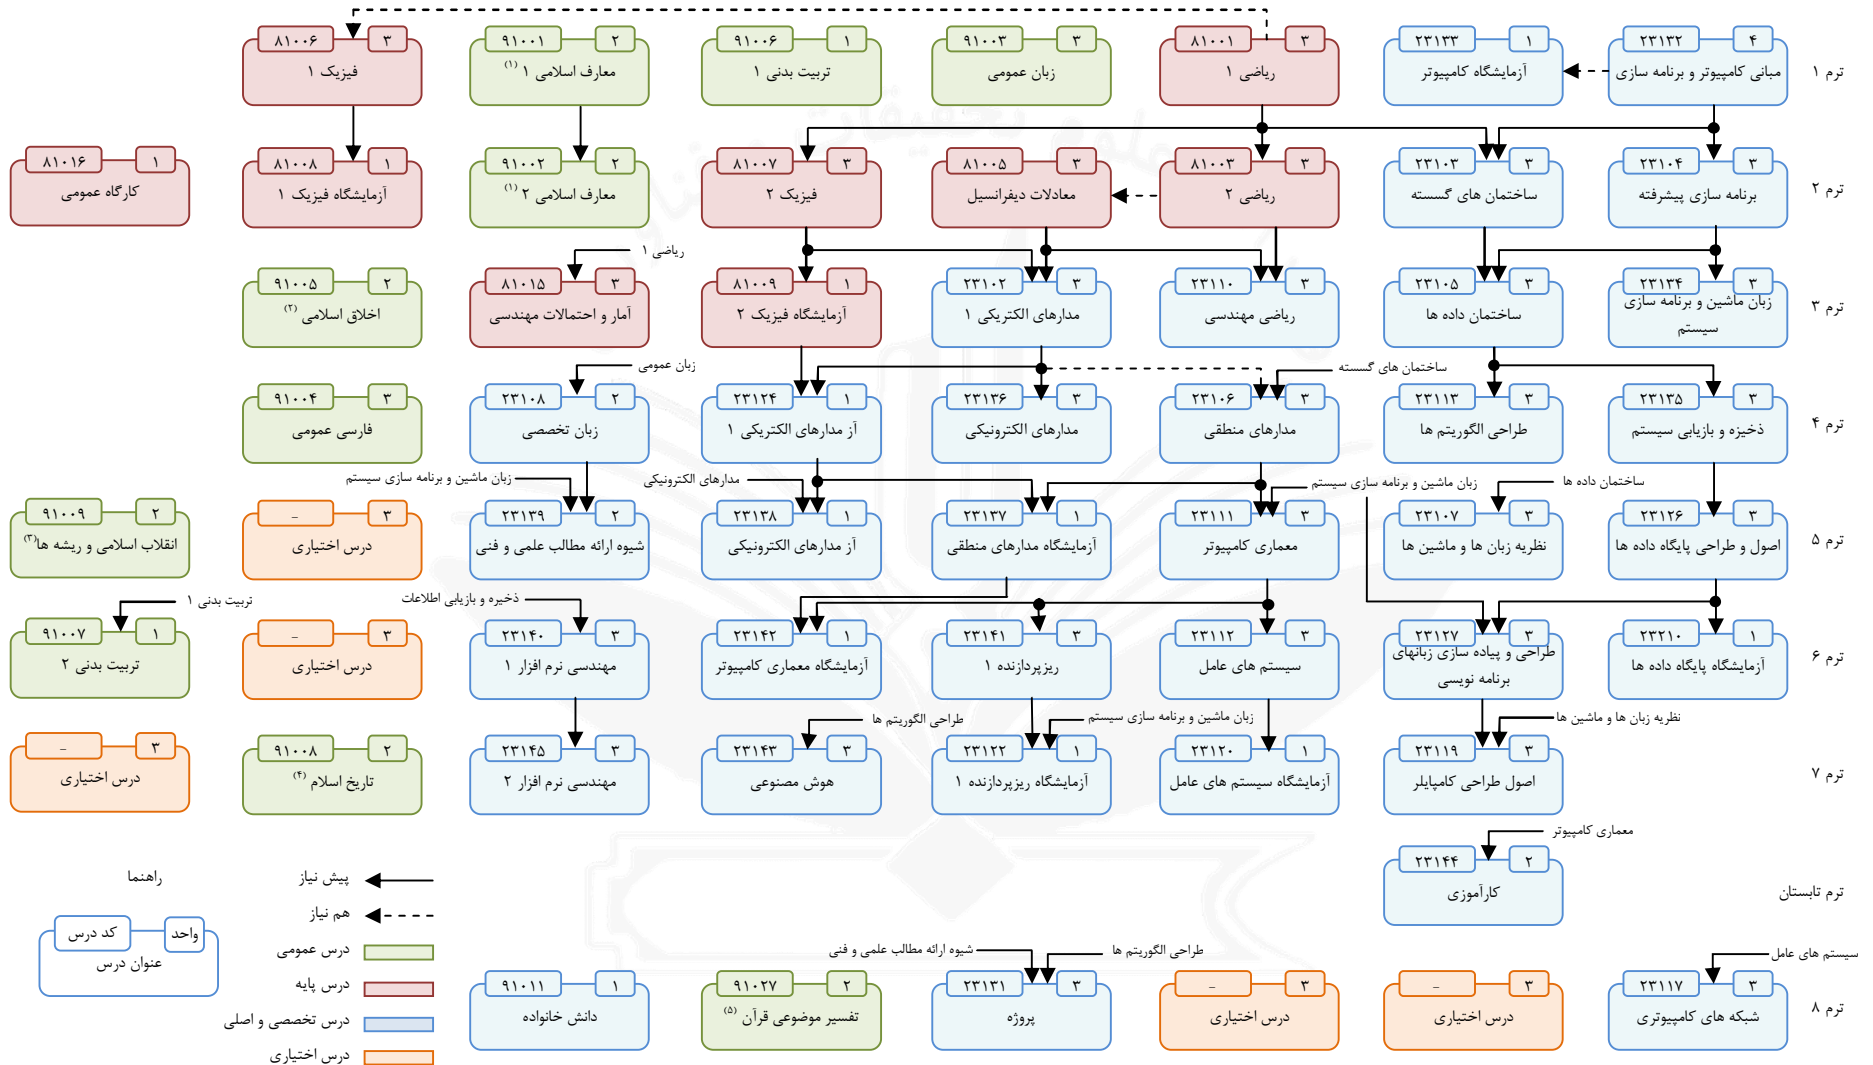

بسمه تعالی

مرکز آموزش عالی محلات

برنامه درسی و ریز مواد دروس کارشناسی مهندسی کامپیوتر

نرم افزار

مخصوص دانشجویان ورودی ۹۱

مهر ۱۳۹۳

نمودار درسی دوره کارشناسی مهندسی کامپیوتر - نرم افزار

مخصوص دانشجویان ورودی ۹۱ (رعایت پیش نیاز و هم نیاز طبق این برنامه برای ورودی ۹۱ اجباری است)

- دروس قابل اخذ به جای این درس: انسان در اسلام، حقوق اجتماعی و سیاسی
- دروس قابل اخذ به جای این درس: آشنایی با قانون اساسی، اندیشه سیاسی امام (ره)
- دروس قابل اخذ به جای این درس: تفسیر موضوعی نهج البلاغه

- دروس قابل اخذ به جای این درس: فلسفه اخلاق، آیین زندگی، عرفان عملی اسلامی
- دروس قابل اخذ به جای این درس: تاریخ فرهنگ و تمدن اسلامی، تاریخ امامت